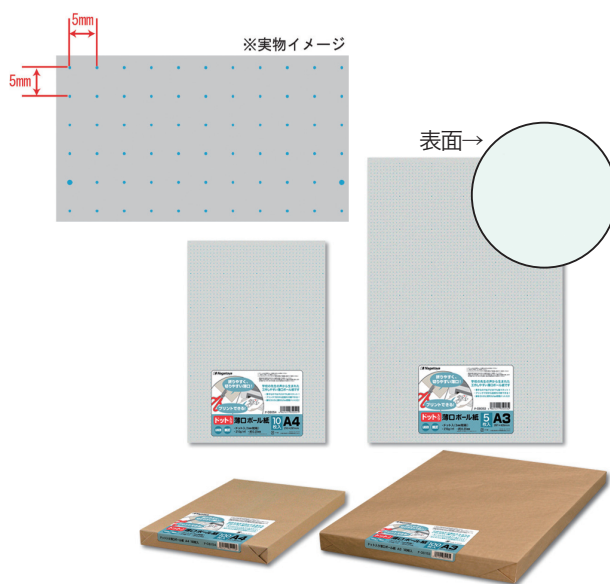

ドット入薄口ボール紙

紙厚 約0.23mm 坪量 約210g/m² 四六 約180kg

ナ-DB054 A4 10枚入 210×297mm
希望小売価格¥400

ナ-DB154 A4 100枚包 210×297mm
オープンブライズ (参考上代¥3,300)

ナ-DB053 A3 5枚入 297×420mm
希望小売価格¥400

ナ-DB153 A3 100枚包 297×420mm
オープンブライズ (参考上代¥6,600)