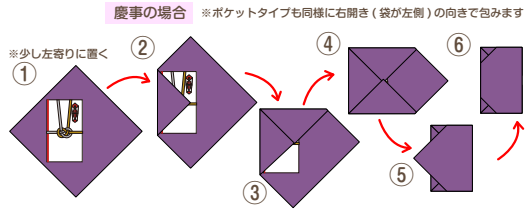

～ふくさの包み方～

ユ-001 希望小売価格¥3,300
台付ふくさ
 広げたサイズ: 340×340mm
 台のサイズ: 120×190mm
 ●ふくさ部分: レーヨン100% / 台部分: ABS 樹脂 ●慶弔兼用

ユ-002 希望小売価格¥1,800
金封ふくさ
 117×200mm
 ●表裏レーヨン100%
 ●慶弔兼用

ユ-021 希望小売価格¥5,800
正絹ちりめん風呂敷45 cm
 ●化粧箱入 450×450mm
 ●紫色・ちりめん生地・絹100%