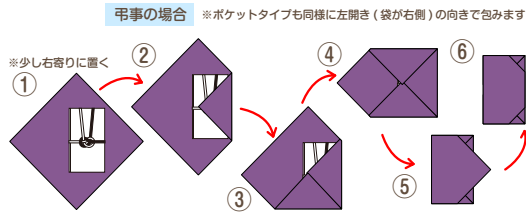

～ふくさの包み方～

ユ-001 希望小売価格¥3,300
台付ふくさ
 広げたサイズ: 340×340mm
 台のサイズ: 120×190mm
 ●ふくさ部分: レーヨン100% / 台部分: ABS 樹脂 ●慶弔兼用

ユ-002 希望小売価格¥1,800
金封ふくさ
 117×200mm
 ●表裏レーヨン100%
 ●慶弔兼用

ユ-021 希望小売価格¥5,800
正絹ちりめん風呂敷45 cm
 ●化粧箱入 450×450mm
 ●紫色・ちりめん生地・絹100%