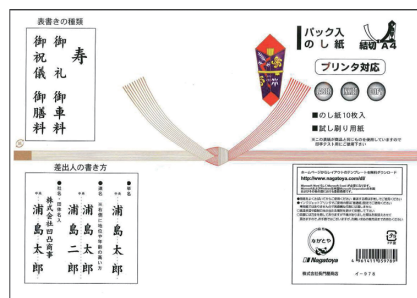

パック入のし紙

【一般祝用】

イ-N901	祝切手判	10枚入	希望小売価格 ¥140	267×195mm	4 961411 059215
イ-N902	半紙判	10枚入	希望小売価格 ¥160	303×225mm	4 961411 059222
イ-N903	みの判	10枚入	希望小売価格 ¥220	388×267mm	4 961411 059239

プリンタ対応パック入のし紙

レーザー
インクジェット
コピー機
上質紙

紙厚 約0.10mm
坪量 約61.5g/m²
四六 約53kg

- ●プリンタ対応熨斗紙
- ●A5～A3判、プリンタ短冊はテンプレートをご用意
  また、試し刷り用紙が1枚入っています(合計11枚)
  ダウンロードURL : <https://www.nagatoya.com/d/>

【一般祝用】(花結び5本)

イ-906	A5	10枚入	希望小売価格 ¥130	210×148mm	4 961411 059062
イ-907	B5	10枚入	希望小売価格 ¥140	257×182mm	4 961411 059079
イ-908	A4	10枚入	希望小売価格 ¥150	297×210mm	4 961411 059086
イ-909	B4	10枚入	希望小売価格 ¥220	364×257mm	4 961411 059093
イ-910	A3	10枚入	希望小売価格 ¥300	420×297mm	4 961411 059109

【婚礼祝用】(結切10本)

イ-976	A5	10枚入	希望小売価格 ¥130	210×148mm	4 961411 059765
イ-977	B5	10枚入	希望小売価格 ¥140	257×182mm	4 961411 059772
イ-978	A4	10枚入	希望小売価格 ¥150	297×210mm	4 961411 059789
イ-979	B4	10枚入	希望小売価格 ¥220	364×257mm	4 961411 059796
イ-980	A3	10枚入	希望小売価格 ¥300	420×297mm	4 961411 059802

【仏事用】(結切5本) ハス柄なし

イ-996	A5	10枚入	希望小売価格 ¥130	210×148mm	4 961411 059963
イ-997	B5	10枚入	希望小売価格 ¥140	257×182mm	4 961411 059970
イ-998	A4	10枚入	希望小売価格 ¥150	297×210mm	4 961411 059987
イ-999	B4	10枚入	希望小売価格 ¥220	364×257mm	4 961411 059994
イ-1000	A3	10枚入	希望小売価格 ¥300	420×297mm	4 961411 050007

【短冊】(ハガキサイズ) 中央のミシン目で切り取って短冊としてお使い頂けます

●50枚入(100片)

サ-P01	プリンタ短冊 のし付	100×148mm(1片50×148mm)	希望小売価格 ¥480	4 961411 010117
サ-P02	プリンタ短冊 花結び	100×148mm(1片50×148mm)	希望小売価格 ¥480	4 961411 010124

みの判 : 388×267mm

↑ A4 サイズ

婚礼祝用

特撰封筒型
のし袋

特撰多当

特撰金封

特撰目録

封筒型
のし袋

祝多当

祝金封

寿金封

目録
賞状袋

仏金封

典
礼
小物

パ
ッ
ク
入
の
し
袋